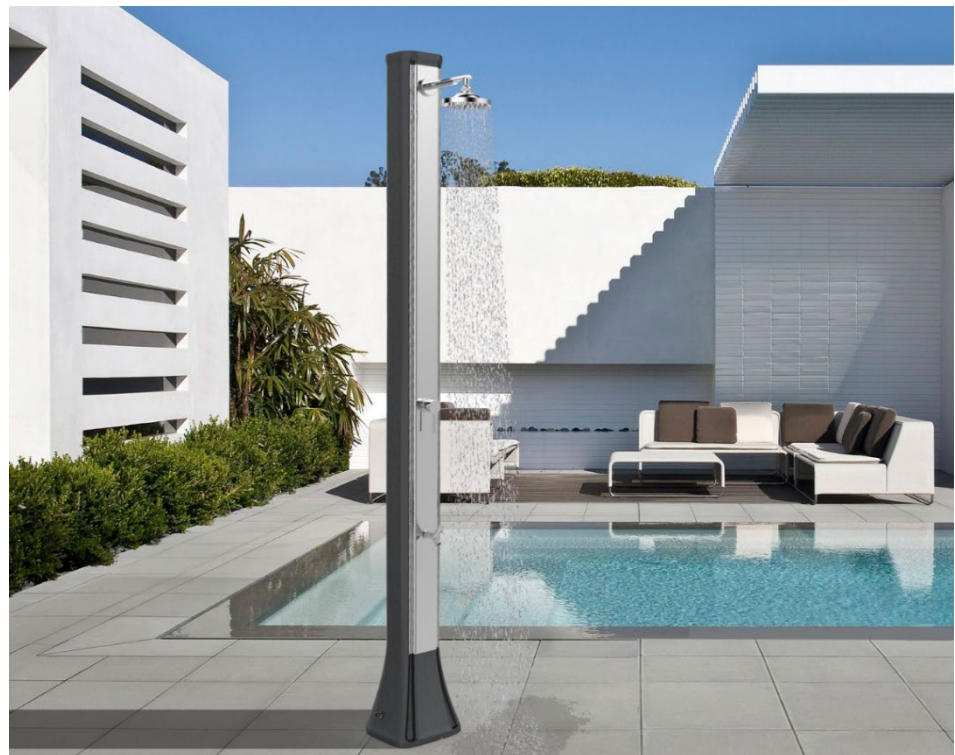

Bahçe / Garden

Solar Duş / Solar Shower F620/90

Big Five F620/90 ekolojik dış mekan solar duş suyu güneş ışınları ile ısıtır, elektrik enerjisi tüketmez, dolayısıyla çevresel doğa etkisiz bir üründür. Solar duş dış mekanlar içindir karıştırıcı bataryası ve ayak yıkama musluğu ile birlikte. Solar duşlar İtalya'da güneş ışınların ve kirece dayanıklı HD polietilenden imal edilmiştir.

Solar duş, 2,5 bar'ın altında bir basınçlı su koşullarında kullanılmak üzere tasarlanmıştır. Aksi takdirde bir basınç regülatörü gereklidir.

Big Five F620/90 ecological outdoor solar shower provides heated water only with the sun's rays, does not consume electricity and is therefore of very low environmental impact. Solar shower for outdoor spaces with mixer and foot washer. Shower manufactured in Italy made of Polyethylene HD resistant to UV rays, limestone. **The solar shower is designed for use in "normal" water conditions with a pressure below 2,5 bar. Otherwise, a pressure regulator is required.**

A	Fiyatı / Price € KDV hariç / wo.VAT	Fiyatı / Price € KDV dahil / w.VAT
CV-F620-90.7016 BIG FIVE Antrasit / Anthracite	584,75 €	690,00 €

- Duş kafası – mikser – ayak yıkama musluğu
- Renklendirilmiş HD Polietilen gövde
- Aksesuarları krom kaplanmış pirinç gövde ve ABS
- Yükseklik 215 cm, tank kapasitesi 36 lt,
- Su giriş basıncı MAX. 2,5 bar.
- Ambalaj ölçüsü 221 x 32 x 26 cm, 11 kg

- Shower head – mixer – foot washer
- Realized polyethylene HD mass coloured
- Accessories in chromed brass and chrome ABS
- Tank capacity is 36 Liters, height is 215 cm.
- Water pressure MAX. 2,5 bar
- Package size l x w x d : 221 x 32 x 26 cm, 11 kg