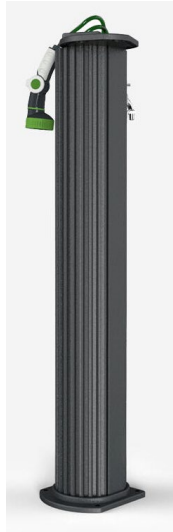

Bahçe / Garden

Bahçe çeşmesi / Garden Fountain - GS145

GS 145, yüksek kaliteli malzemelerden imal edilmiş Garden Surprise serisinden en yeni nesil bahçe çeşmesidir. Gövdesi alüminyumdan yapılmış, hava koşullarına ve UV ışınlarına dayanıklıdır. Bahçe sulaması için ayarlanabilir hortum başlığı birliktedir. Çeşme, herhangi bir tesisat veya tesisatçıya ihtiyaç duymadan basit bir bahçe hortumu ile ev su sistemine bağlanabilir. **Çeşme, 3 bar'ın altında bir basınçlı su koşullarında kullanılmak üzere tasarlanmıştır. Aksi takdirde bir basınç regülatörü gereklidir.**

GS 145 is a latest generation garden fountain from the Garden Surprise .The fountain can be connected to the domestic water system with a simple garden hose, with no plumbing or plumbers needed. Made in anti-corrosion aluminium, weather, and UV resistant. **The fountain is designed for use in "normal" water conditions with a pressure below 3 bar. Otherwise, a pressure regulator is required.**